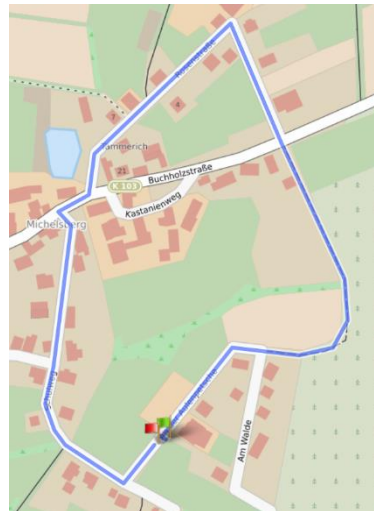

## Laufstrecken:

10 km Laufstrecke: 4 Runden à 2,5 km

<https://www.gpsies.com/map.do?fileId=zhegcbnfvjoqzgh>

5 km Laufstrecke: 2 Runden à 2,5 km

<https://www.gpsies.com/map.do?fileId=zhegcbnfvjoqzgh>

1,2 km Laufstrecke: 1 Runde

# 16. Michelsberger Dorflauf am 12. September 2020

5 km Strecke - 2 Runden à 2,5 km  
10 km Strecke - 4 Runden à 2,5 km

1,2 km Strecke - Schülerlauf

Veranstalter: TUSPO 1930 Michelsberg e.V.  
6. Wertungslauf im KSK Schwalm-Eder-Laufcup